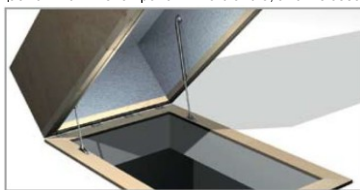

Elektro Лестницы ножничного типа из специального алюминиевого сплава с дистанционным управлением, глубина ступени 14 см. Лестница не требует дополнительного пространства на чердаке. Электропривод 24 Вт, бесшумная работа, аварийный источник питания. Готовый к установке блок управления с переключателем. В комплекте автоматический и аварийный выключатели. Ручное обслуживание при отсутствии электропитания. Конструкция крышки лестницы изготовлена по типу «сэндвич» панели. Короб лестницы изготовлен из клееной древесины толщиной 19 мм, высотой h=24 см, окрашенный в белый цвет. Наличие уплотнителей из EPDM-каучука на коробе лестницы. Комплект наличников белого цвета (ПВХ), монтируются с помощью системы защелкивания. Максимальная нагрузка на ступени – 200 кг, на всю конструкцию лестницы – 500 кг.		70 x 120 см	от 225 см до 279 см	цена по запросу
		70 x 130 см		цена по запросу
		70 x 140 см		цена по запросу

Аксессуары к чердачным лестницам ROTO

Термоизоляционный люк. В качестве дополнительной изоляции проема в перекрытии между этажами, где установлены чердачные лестницы, Roto предлагает термоизоляционный люк. Люк защищает от влаги и электромагнитного смога, а также обеспечивает звукоизоляцию и защиту от пыли.

Размер проема	Внешние размеры	Полная высота конструкции	Цена
60 x 120 см	80 x 140 см	внутренняя/наружная: 45 см / 51 см	цена по запросу
70 x 120 см	90 x 140 см	внутренняя/наружная: 45 см / 51 см	цена по запросу
70 x 130 см	90 x 150 см	внутренняя/наружная: 45 см / 51 см	цена по запросу
70 x 140 см	90 x 160 см	внутренняя/наружная: 45 см / 51 см	цена по запросу

Монтажный комплект. Для простого монтажа используются специальные саморезы (12 шт.) в комплекте с шайбой и насадкой. Экономия времени благодаря креплению без распорочных вкладышей.		цена по запросу