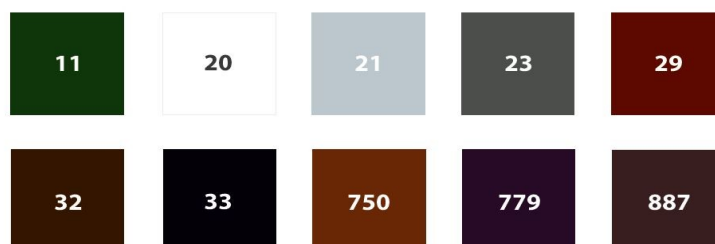

Наименование	Тип	Комплектация	Длина	Цвет	Цена
PRESTIGE [ZN 275 г/м²]					
Лестница стеновая		полотно лестницы 1,2/1,8 м (ZN 45×25 мм) 2 крепл. лестницы к карнизу (ZN 2 мм)	1,2 м	RAL/RR	4 600
				ZN	4 140

Палитра

Палитра стандартных цветов

RAL

RR

Стоимость комплектующих и покраски в нестандартный цвет уточняйте у наших менеджеров.

В нашем ассортименте также представлены материалы: металлочерепица; гибкая черепица; керамическая черепица; цементно-песчаная черепица; композитная черепица; медные, стальные, алюминиевые и пластиковые водостоки; виниловый сайдинг и софит; системы снегозадержания и безопасности; кровельная вентиляция; гидроизоляция; пароизоляция; мансардные окна; чердачные лестницы; аксессуары для всех видов предлагаемой продукции, дренаж - системы поверхностного водоотвода.